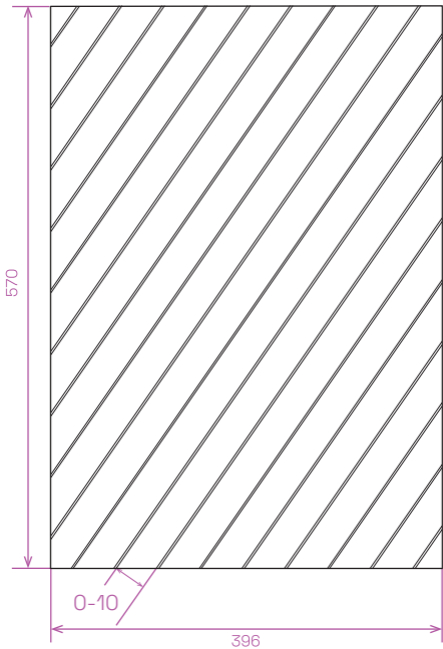

LAMEL KRAFT 6 technický náčres

LAMEL KRAFT 6 bokorys po šírke

LAMEL KRAFT 6 bokorys po výške

LAMEL KRAFT 6 detail

**S**

**M**

L