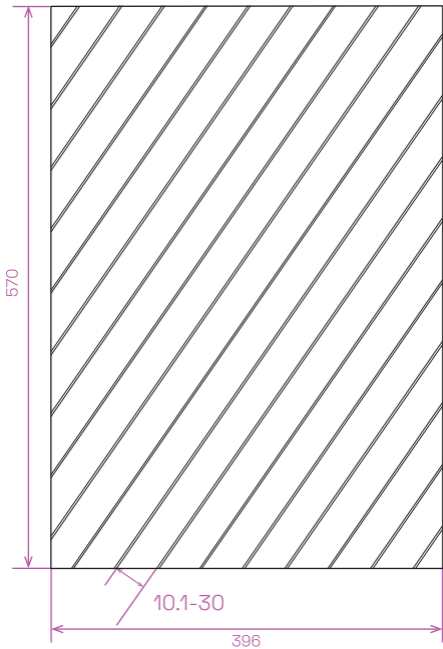

LAMEL KRAFT 6 technický náčres

LAMEL KRAFT 6 bokorys po šírke

LAMEL KRAFT 6 bokorys po výške

LAMEL KRAFT 6 detail

**S**

**M**

L