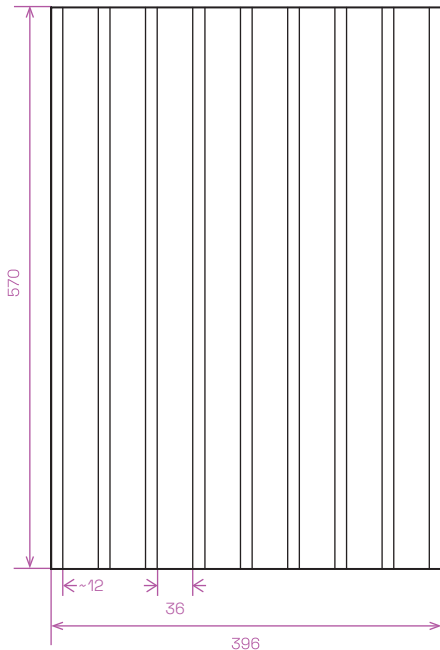

LAMEL KRAFT 4 technický náčrt

LAMEL KRAFT 4 prierez

LAMEL KRAFT 4 detail

S

M

L